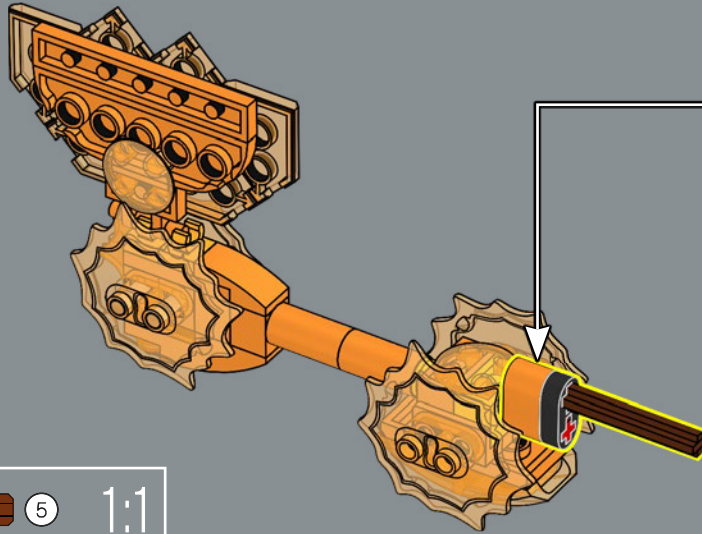

355

356

Optimus Prime hat seine legendäre Energonaxt zum ersten Mal bei seinem Duell mit Megatron oben auf dem Sherman-Damm geschwungen – und zwar gleich in der 2. Episode der 1. Staffel mit dem Titel *Die Rückkehr*.

Im Original-Comic hat Optimus Prime seine Energonaxt nur ein einziges Mal benutzt, aber in anderen Medien verwendet er sie häufig bei seinen Duellen mit Megatron.

359

3

360

361

362

363

364