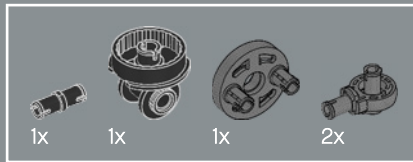

97

98

**CLICK KLICK
CLIC CLIQUE
KATT KLIKŠKIS
咔嗒**

**CLICK KLICK
CLIC CLIQUE
KATT KLIKŠKIS
咔嗒**