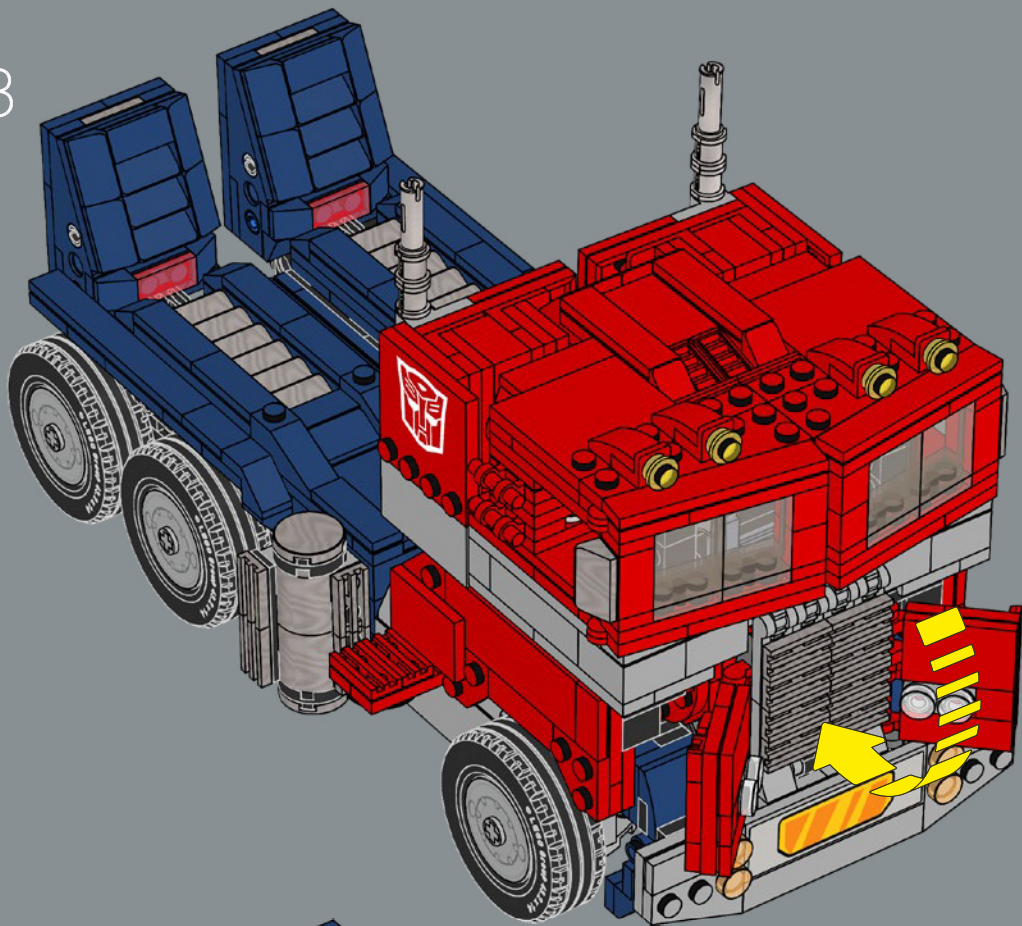

10

11

12

13

14

16

17

Der Blaster von Optimus Prime ist das einzige Zubehöreelement in diesem LEGO® Set, das auch schon beim Originalspielzeug vorhanden war. Deshalb ist er hier im Fahrzeugmodus ins Modell integriert.