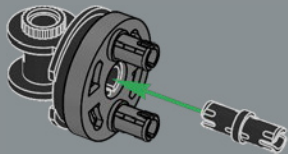

119

1

**CLICK KLICK
CLIC CLIQUE
KATT KLIKŠKIS
卡嗒**

2

3

**CLICK KLICK
CLIC CLIQUE
KATT KLIKŠKIS
卡嗒**

120