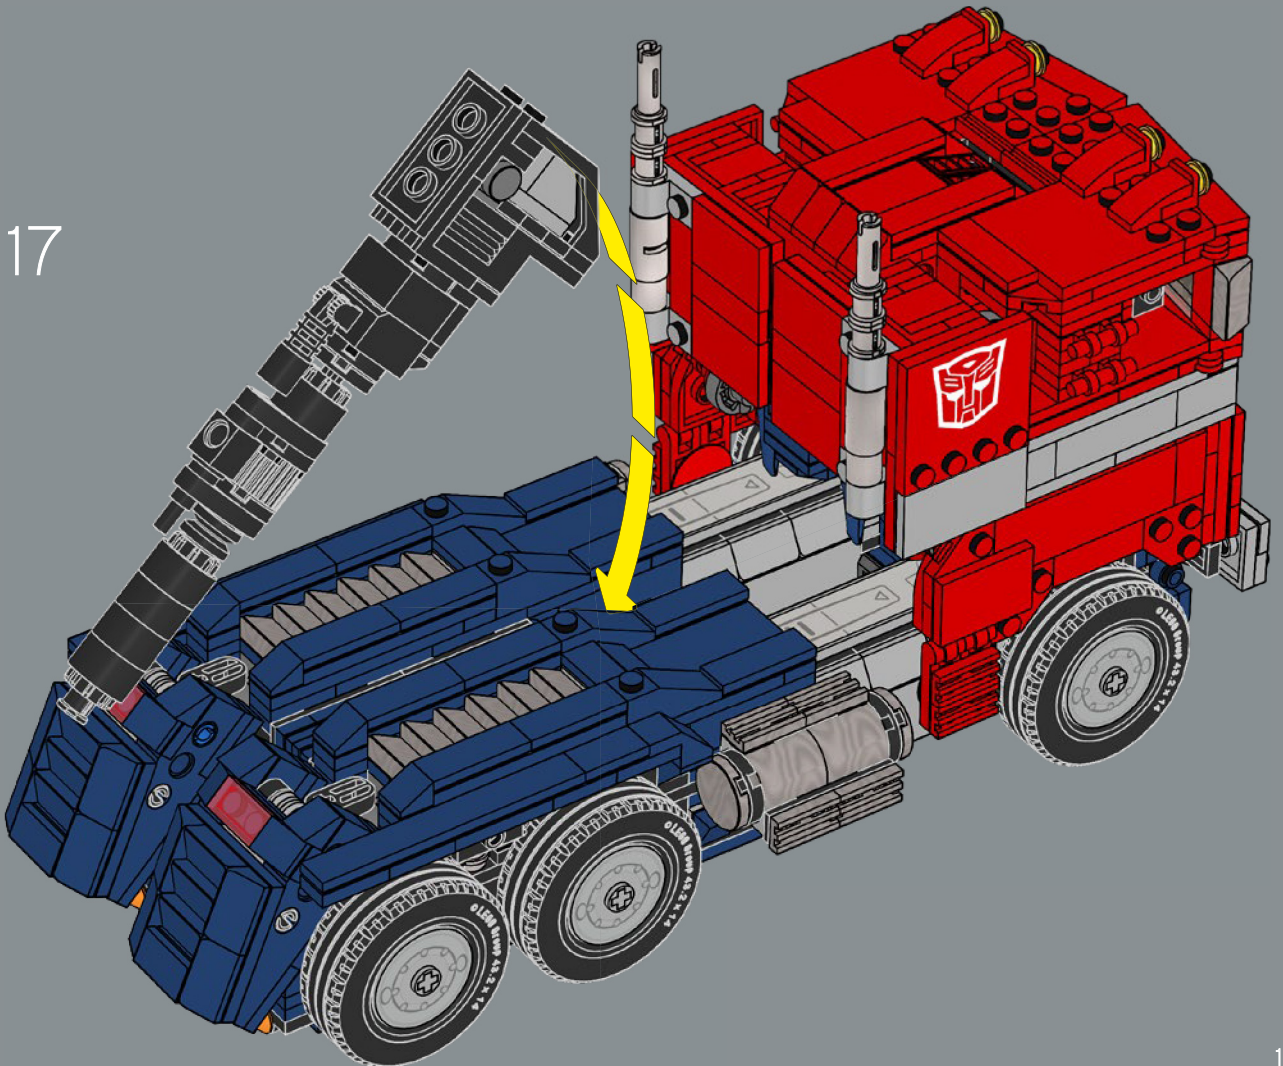

10

11

12

13

14

16

17

Der Blaster von Optimus Prime ist das einzige Zubehöreelement in diesem LEGO® Set, das auch schon beim Originalspielzeug vorhanden war. Deshalb ist er hier im Fahrzeugmodus ins Modell integriert.