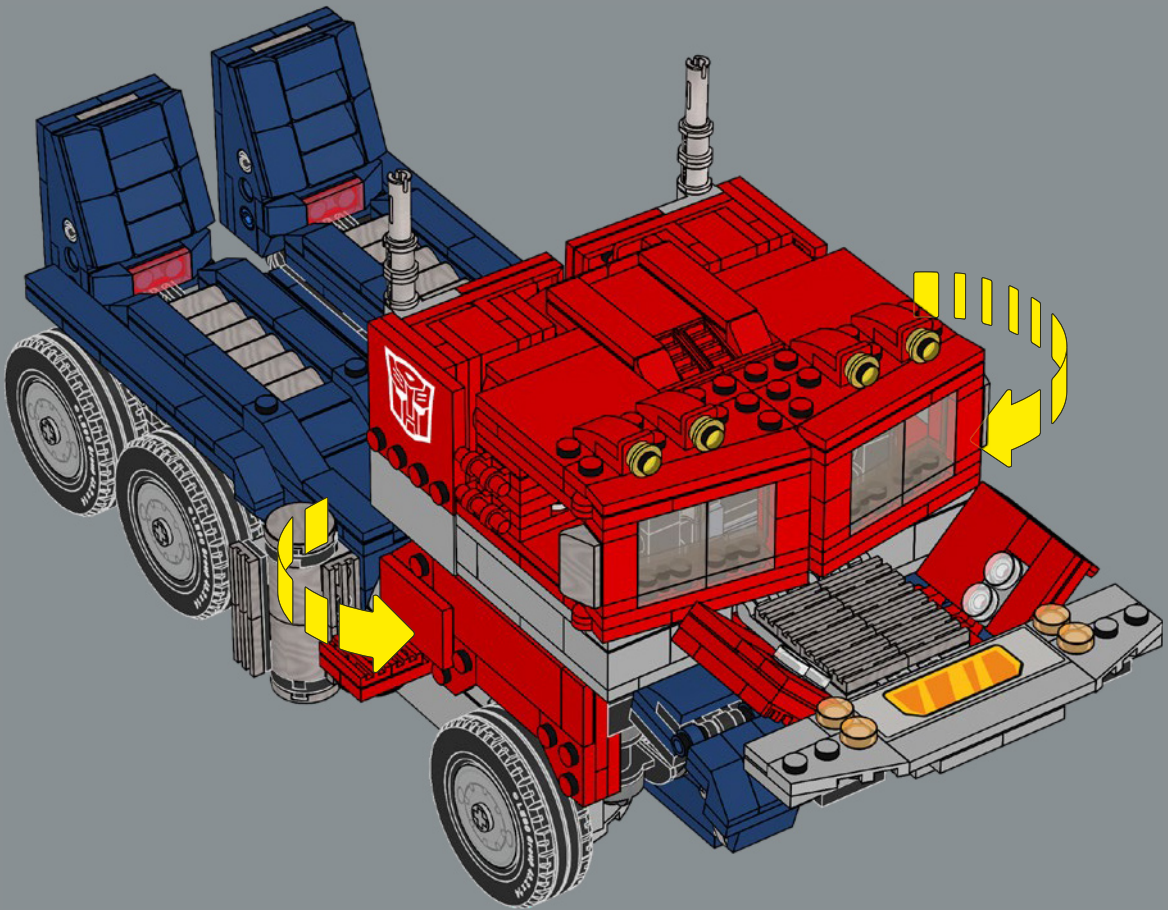

10

11

12

13

14

16

17

Der Blaster von Optimus Prime ist das einzige Zubehöreelement in diesem LEGO® Set, das auch schon beim Originalspielzeug vorhanden war. Deshalb ist er hier im Fahrzeugmodus ins Modell integriert.