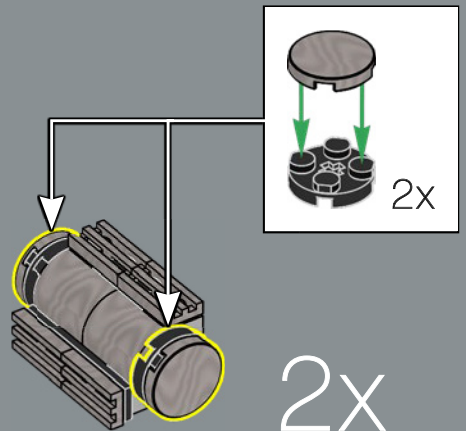

214

4

5

6

7

2x

Trommellackierte silberfarbene LEGO® Elemente wurden zu der Stirnseite, den Lüftungsschlitzen am Schienbein, den Kraftstofftanks und den Außenspiegeln hinzugefügt, um das Originalspielzeug mit seinen Chromteilen detailgetreu nachzubilden.