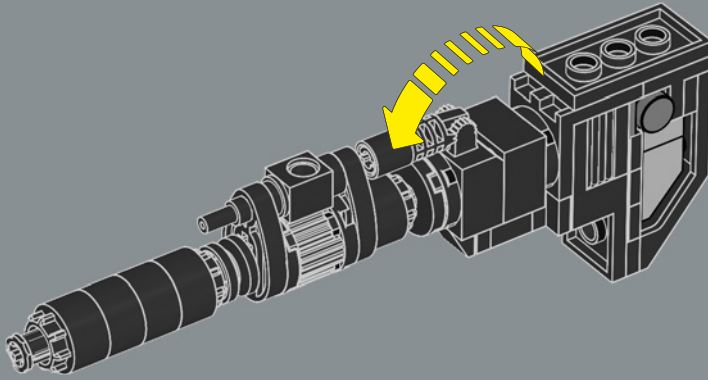

10

11

12

13

14

16

17

Der Blaster von Optimus Prime ist das einzige Zubehöreelement in diesem LEGO® Set, das auch schon beim Originalspielzeug vorhanden war. Deshalb ist er hier im Fahrzeugmodus ins Modell integriert.