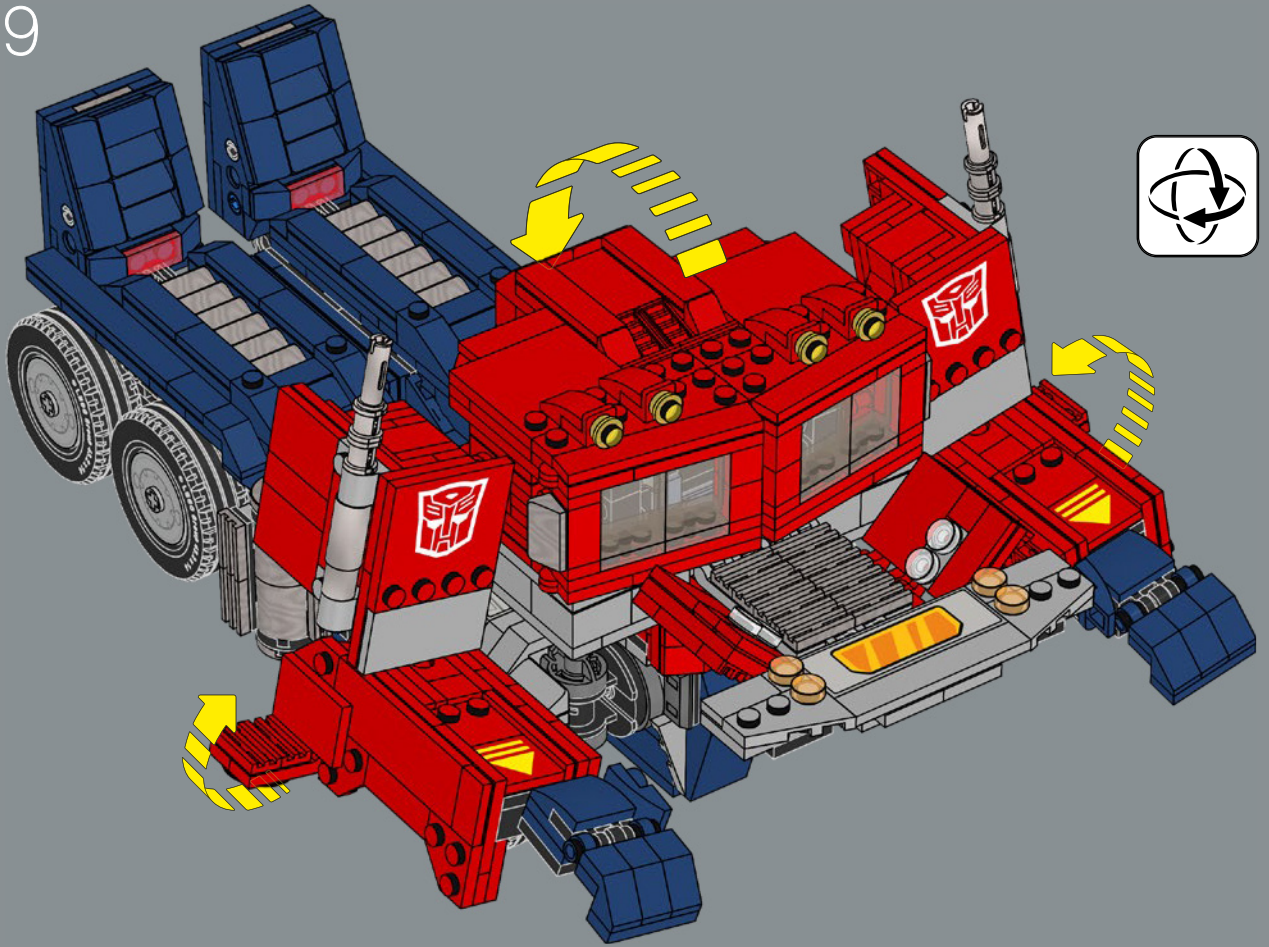

10

11

12

13

14

16

17

Der Blaster von Optimus Prime ist das einzige Zubehöreelement in diesem LEGO® Set, das auch schon beim Originalspielzeug vorhanden war. Deshalb ist er hier im Fahrzeugmodus ins Modell integriert.