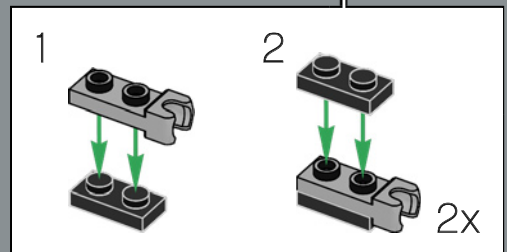

383

384

Der Raketenrucksack basiert auf Sideswipes Raketenrucksack aus dem Comic der ersten Generation. Optimus Prime hat sich den Raketenrucksack in der Episode *Die letzte Schlacht* ausgeliehen, um das Decepticon-Raumschiff *Victory* zu verfolgen.