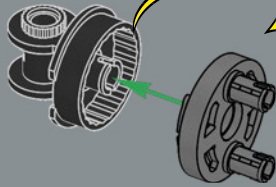

119

1

**CLICK KLICK
CLIC CLIQUE
KATT KLIKŠKIS
卡嗒**

2