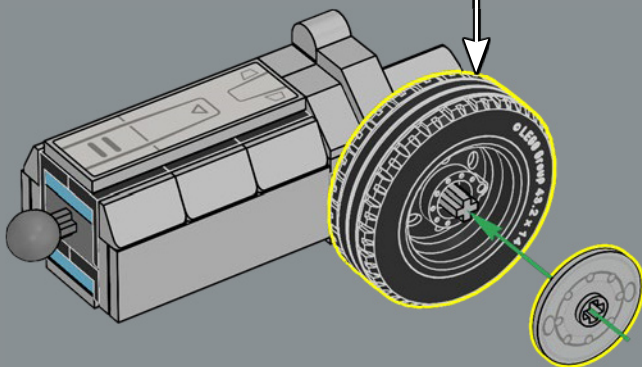

97

98

**CLICK KLICK
CLIC CLIQUE
KATT KLIKŠKIS
咔嗒**

**CLICK KLICK
CLIC CLIQUE
KATT KLIKŠKIS
咔嗒**