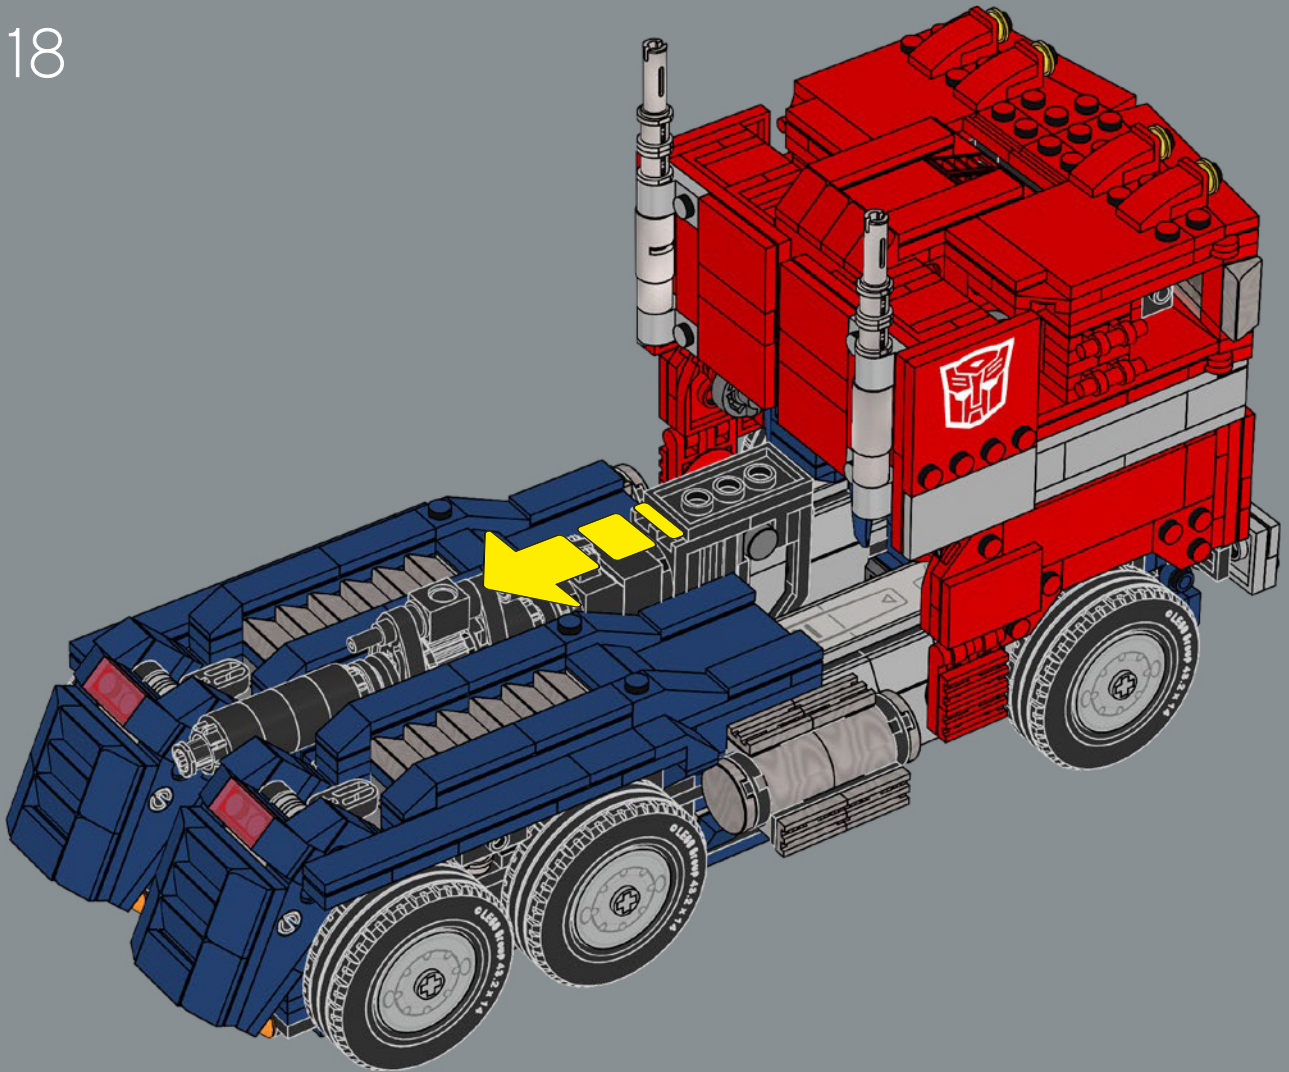

10

11

12

13

14

16

17

Der Blaster von Optimus Prime ist das einzige Zubehöreelement in diesem LEGO® Set, das auch schon beim Originalspielzeug vorhanden war. Deshalb ist er hier im Fahrzeugmodus ins Modell integriert.