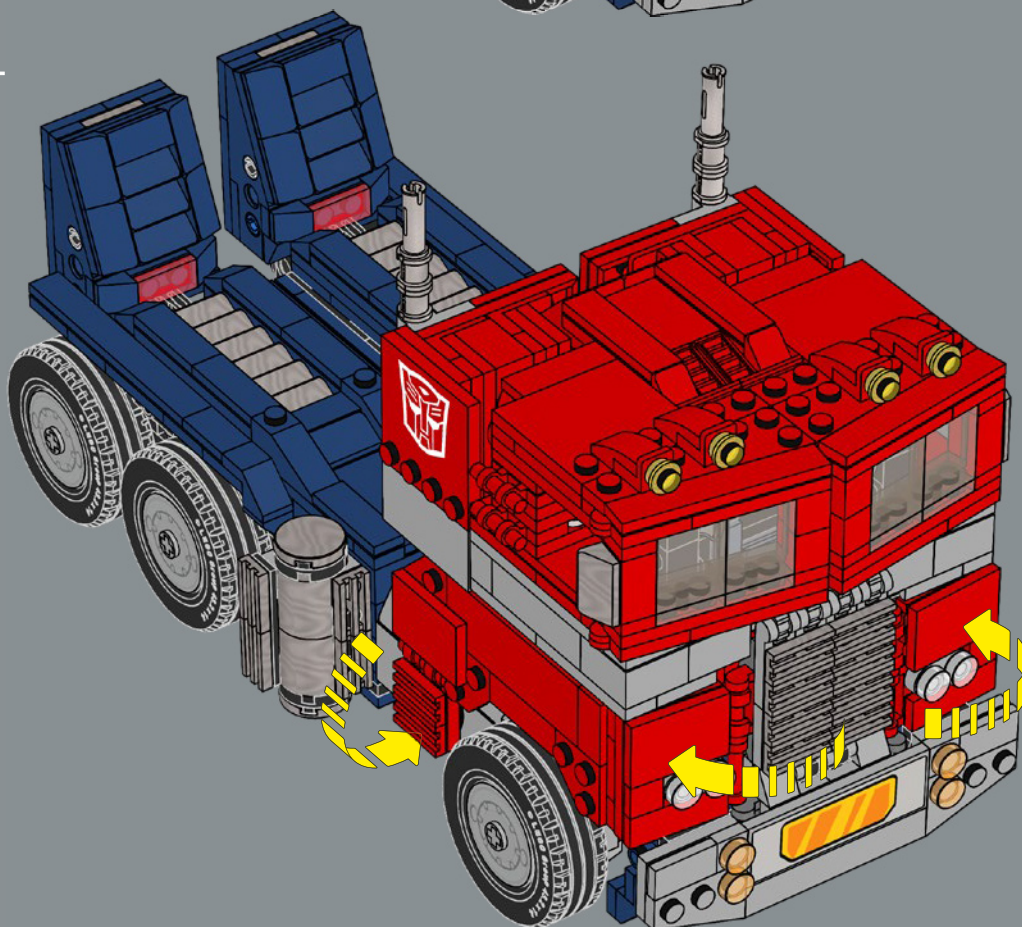

10

11

12

13

14

16

17

Der Blaster von Optimus Prime ist das einzige Zubehöreelement in diesem LEGO® Set, das auch schon beim Originalspielzeug vorhanden war. Deshalb ist er hier im Fahrzeugmodus ins Modell integriert.