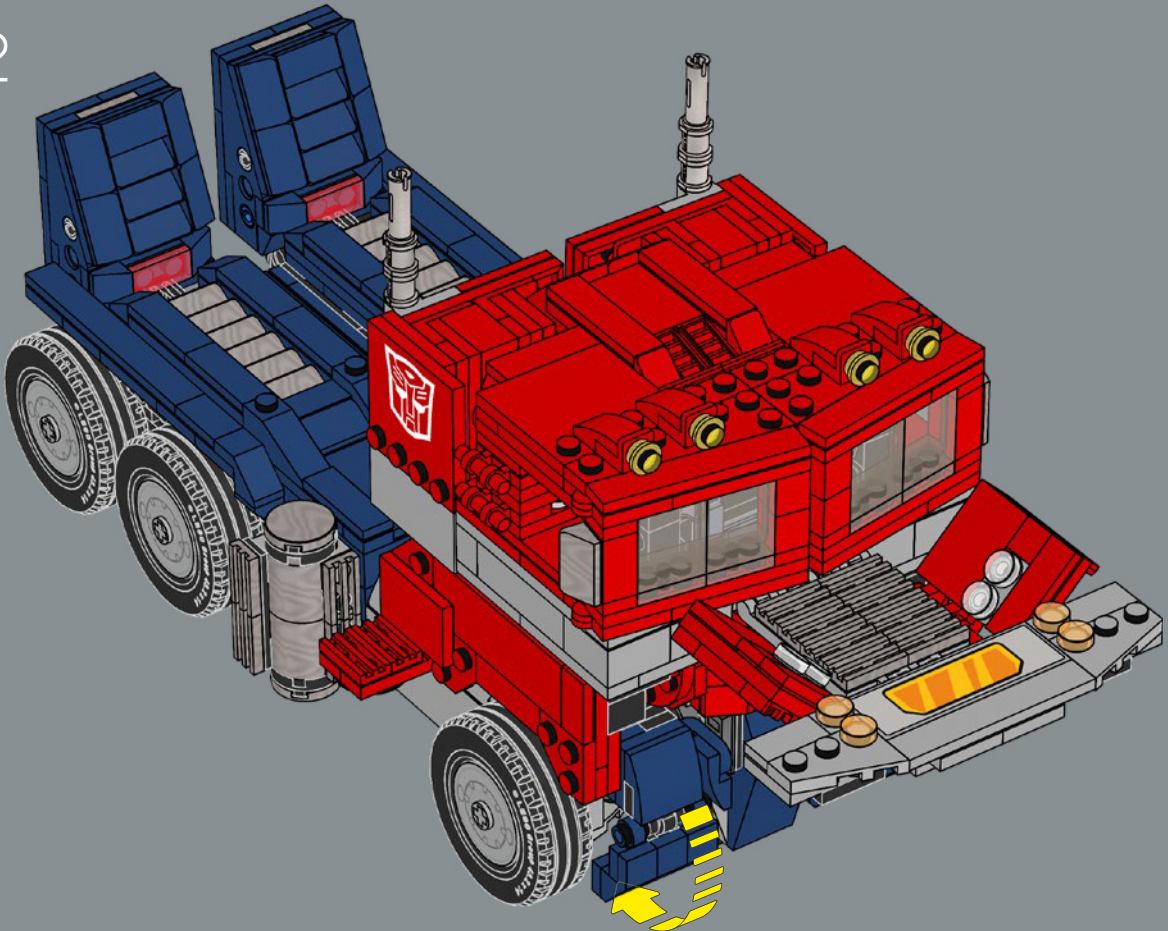

10

11

12

13

14

16

17

Der Blaster von Optimus Prime ist das einzige Zubehöreelement in diesem LEGO® Set, das auch schon beim Originalspielzeug vorhanden war. Deshalb ist er hier im Fahrzeugmodus ins Modell integriert.