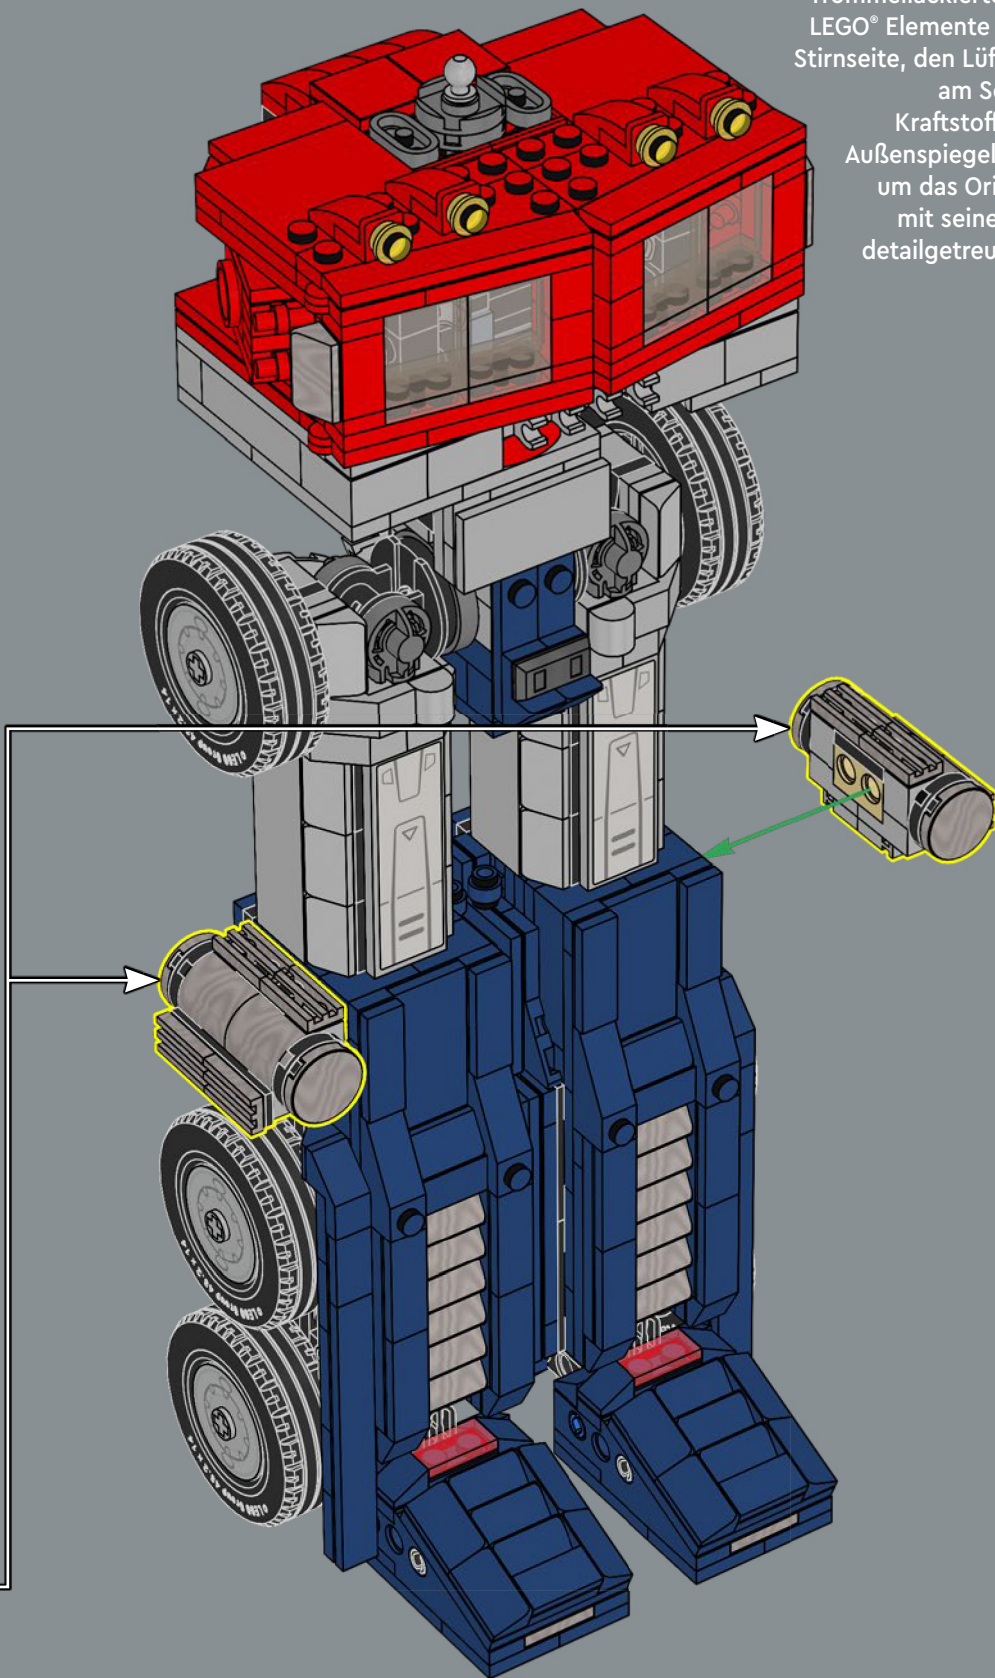

214

4

5

6

7

2x

Trommellackierte silberfarbene LEGO® Elemente wurden zu der Stirnseite, den Lüftungsschlitzen am Schienbein, den Kraftstofftanks und den Außenspiegeln hinzugefügt, um das Originalspielzeug mit seinen Chromteilen detailgetreu nachzubilden.