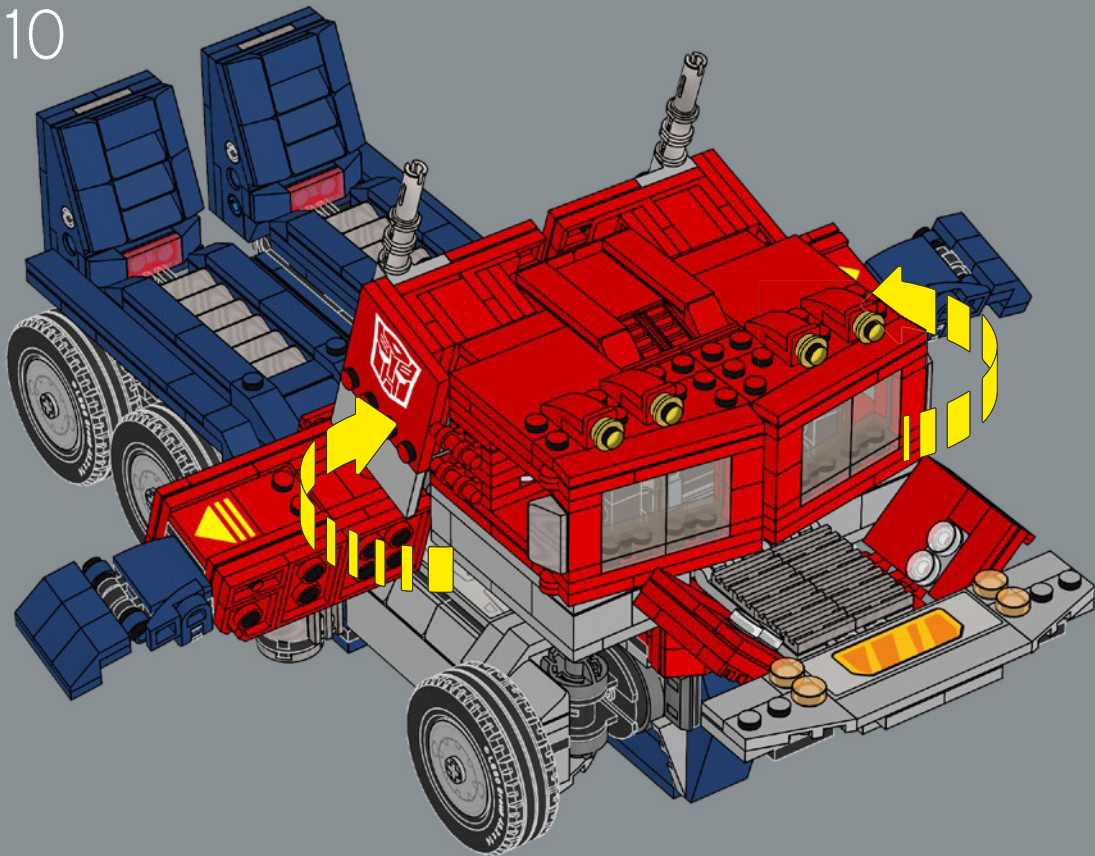

10

11

12

13

14

16

17

Der Blaster von Optimus Prime ist das einzige Zubehöreelement in diesem LEGO® Set, das auch schon beim Originalspielzeug vorhanden war. Deshalb ist er hier im Fahrzeugmodus ins Modell integriert.