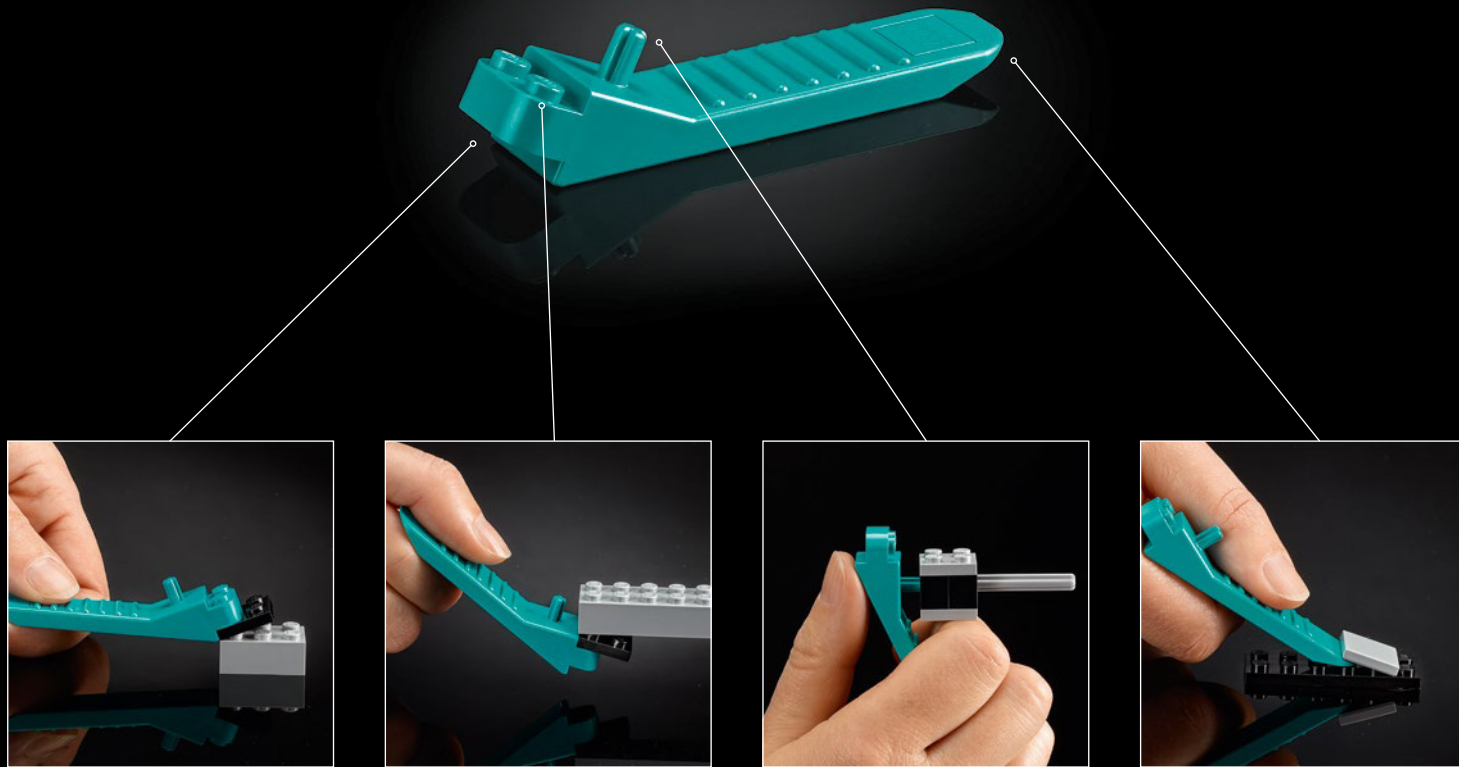

HIVER

PRINTEMPS

ÉTÉ

AUTOMNE

[LEGO.com/brickseparator](https://www.lego.com/brickseparator)

Les accessoires représentent des produits de la ferme symbolisant chaque saison.

Pour l'été, il y a 2 corbeilles avec des tomates, des carottes et un bidon de lait.