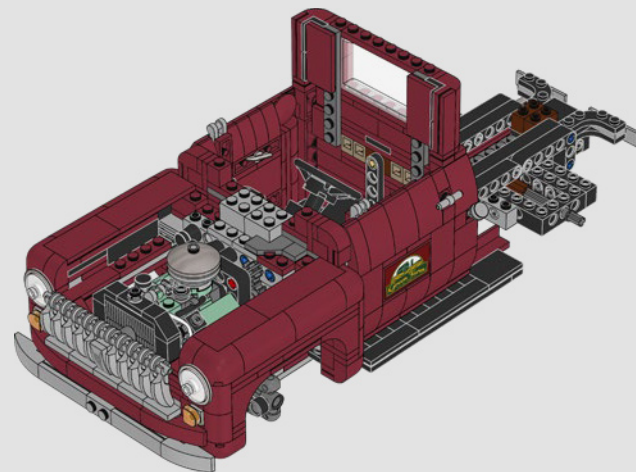

HIVER

PRINTEMPS

ÉTÉ

AUTOMNE

[LEGO.com/brickseparator](https://www.lego.com/brickseparator)

Les accessoires représentent des produits de la ferme symbolisant chaque saison.

Pour l'été, il y a 2 corbeilles avec des tomates, des carottes et un bidon de lait.