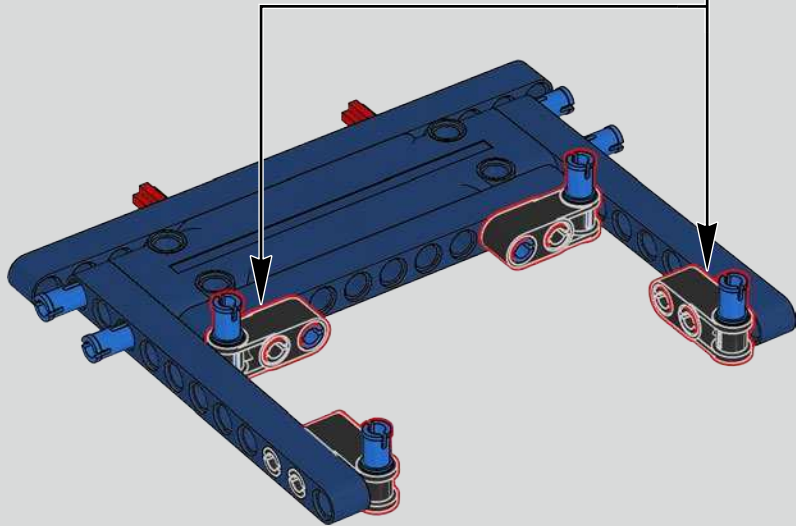

Podcast Episode 6 // Rear Body Work & Deck Lid

The Chiron's rear wing automatically adapts its position and angle to minimise drag and provide both the needed downforce and braking power. Attempting to recreate these functions in the LEGO® Technic model was a crucial part of capturing the advanced performance of the real vehicle.

Der Heckflügel des Chiron passt seine Position und seinen Anstellwinkel automatisch an, um den Luftwiderstand zu verringern und für den nötigen Abtrieb sowie die erforderliche Bremskraft zu sorgen. Der Versuch, diese Funktionen im LEGO® Technic Modell nachzubilden, war ganz entscheidend, um die überragende Performance des echten Fahrzeugs darzustellen.

REAR BODY WORK & DECK LID

Heckpartie und hintere Abdeckung

480

481

482

483

484

485