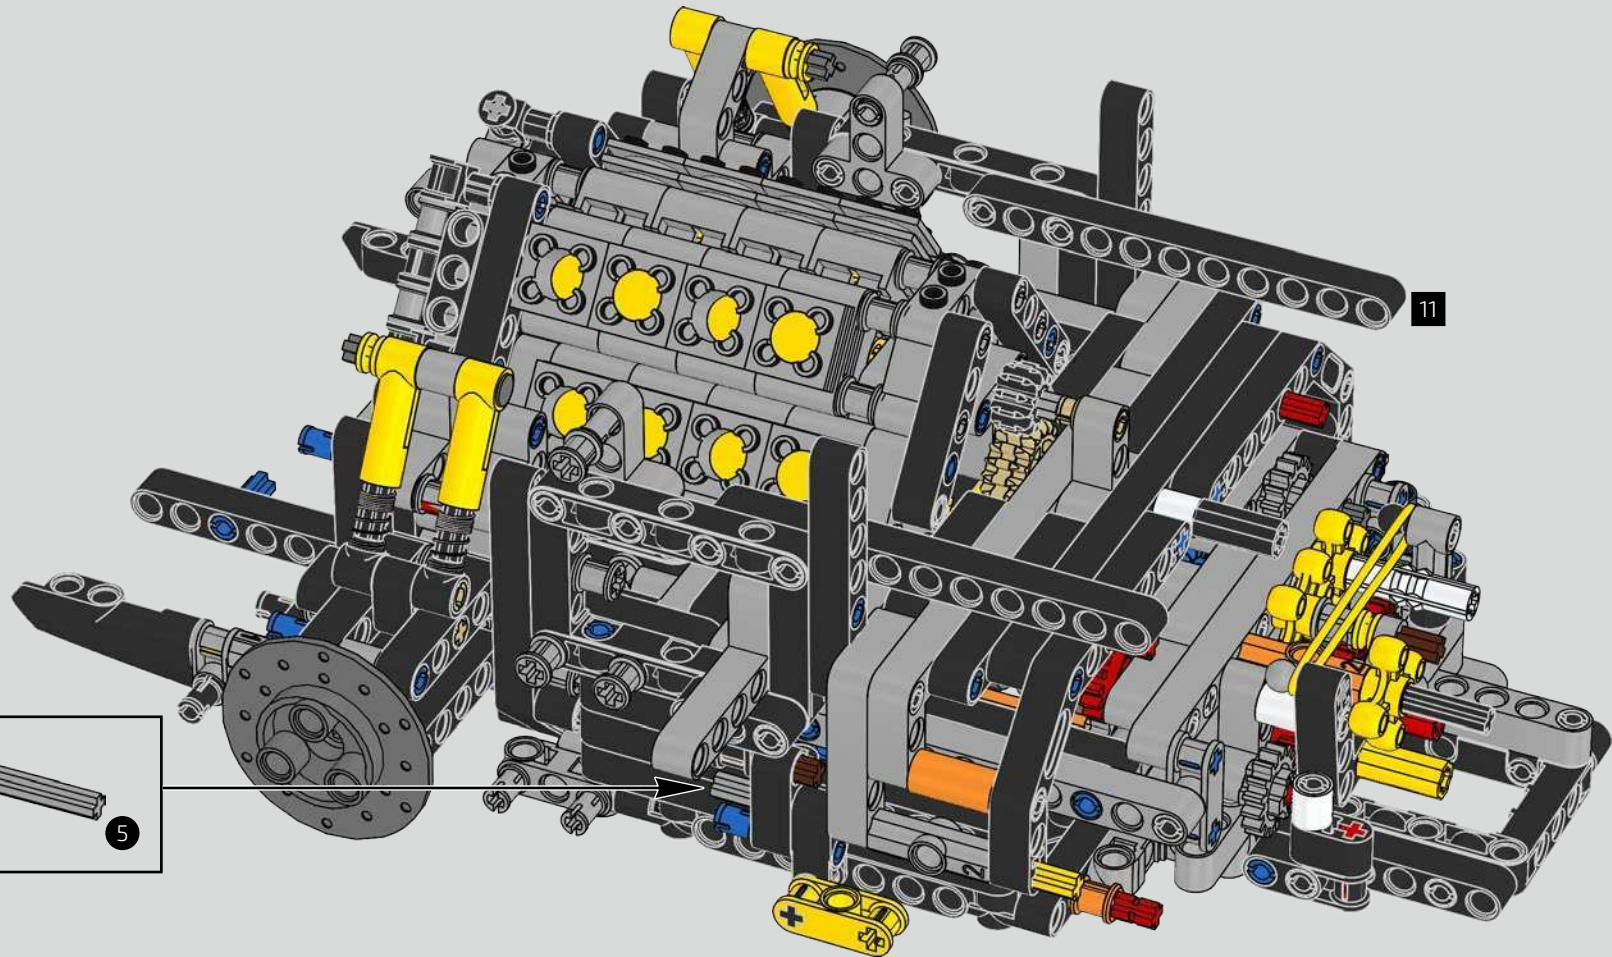

191

192

193

194

195

196

197

198

199

IT WAS VITAL TO STAY TRUE TO THE ACTUAL ASSEMBLY PROCESS OF THE CHIRON

Es war wichtig, der tatsächlichen Montagereihenfolge des Chiron treu zu bleiben

Podcast Episode 5 // The Marriage Process

The high point of the Chiron chassis assembly is called "the marriage". This is the moment at which the full carbon fibre monocoque and the rear-end containing the engine and the gearbox come together. It was important to reproduce this critical process in our LEGO® Technic model.

Der Höhepunkt bei der Montage des Chiron-Chassis ist die sogenannte „Hochzeit“. Das ist der Moment, in dem das Carbon-Monocoque und das Heck (samt Motor und Getriebe) vereint werden. Es war wichtig, diesen entscheidenden Vorgang bei unserem LEGO® Technic Modell nachzustellen.