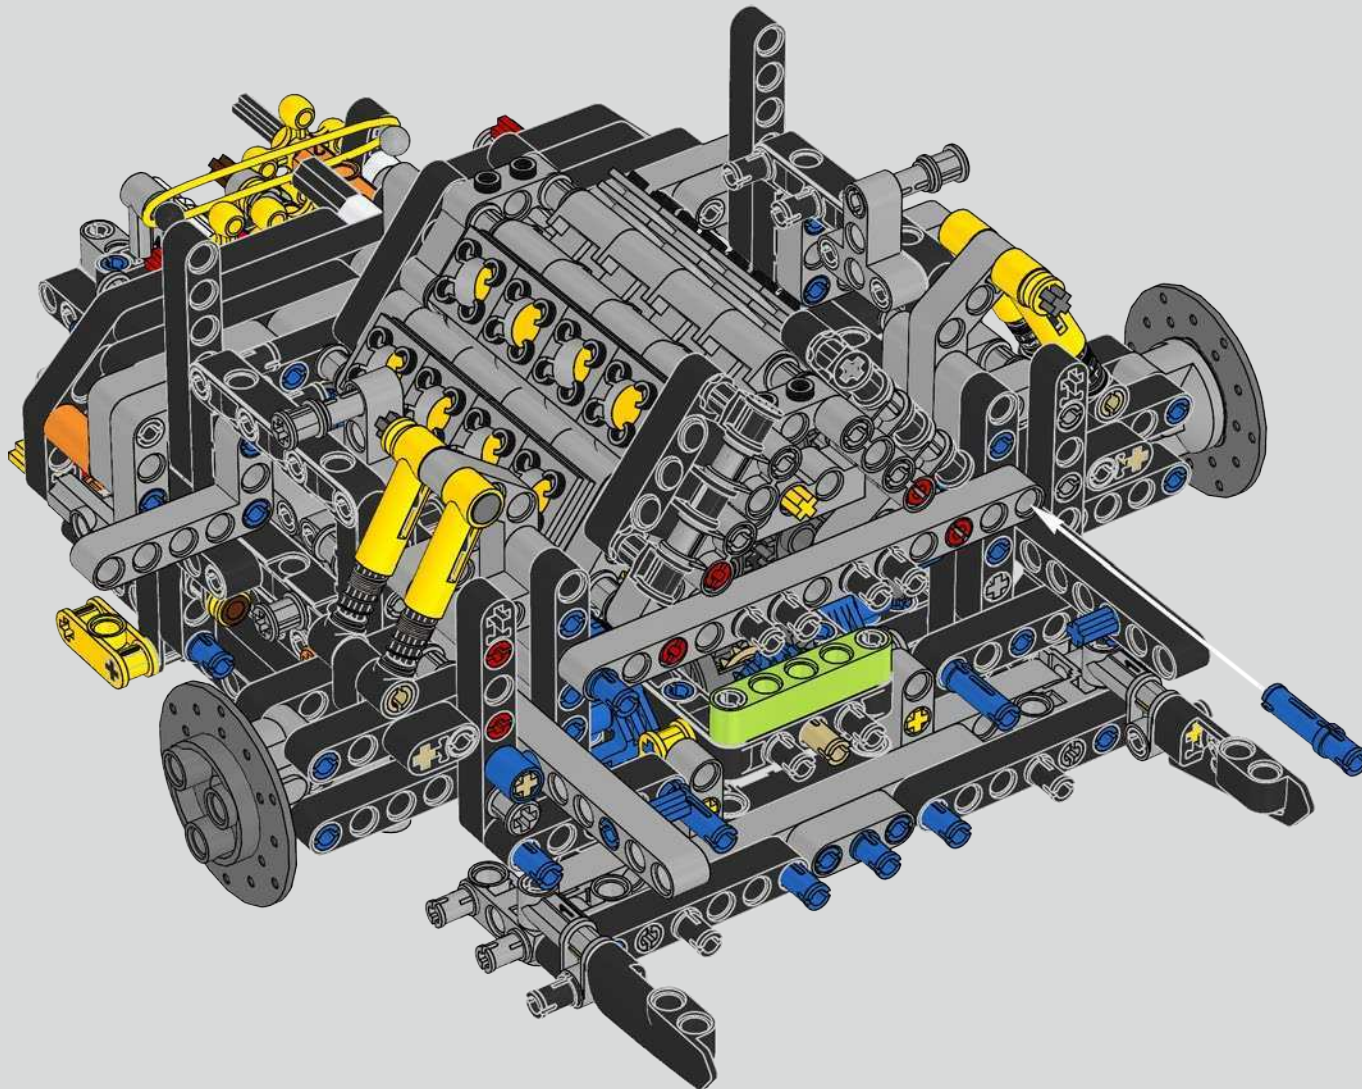

191

192

193

194

195

196

197

198

199

IT WAS VITAL TO STAY TRUE TO THE ACTUAL ASSEMBLY PROCESS OF THE CHIRON

Es war wichtig, der tatsächlichen Montagereihenfolge des Chiron treu zu bleiben

Podcast Episode 5 // The Marriage Process

The high point of the Chiron chassis assembly is called "the marriage". This is the moment at which the full carbon fibre monocoque and the rear-end containing the engine and the gearbox come together. It was important to reproduce this critical process in our LEGO® Technic model.

Der Höhepunkt bei der Montage des Chiron-Chassis ist die sogenannte „Hochzeit“. Das ist der Moment, in dem das Carbon-Monocoque und das Heck (samt Motor und Getriebe) vereint werden. Es war wichtig, diesen entscheidenden Vorgang bei unserem LEGO® Technic Modell nachzustellen.