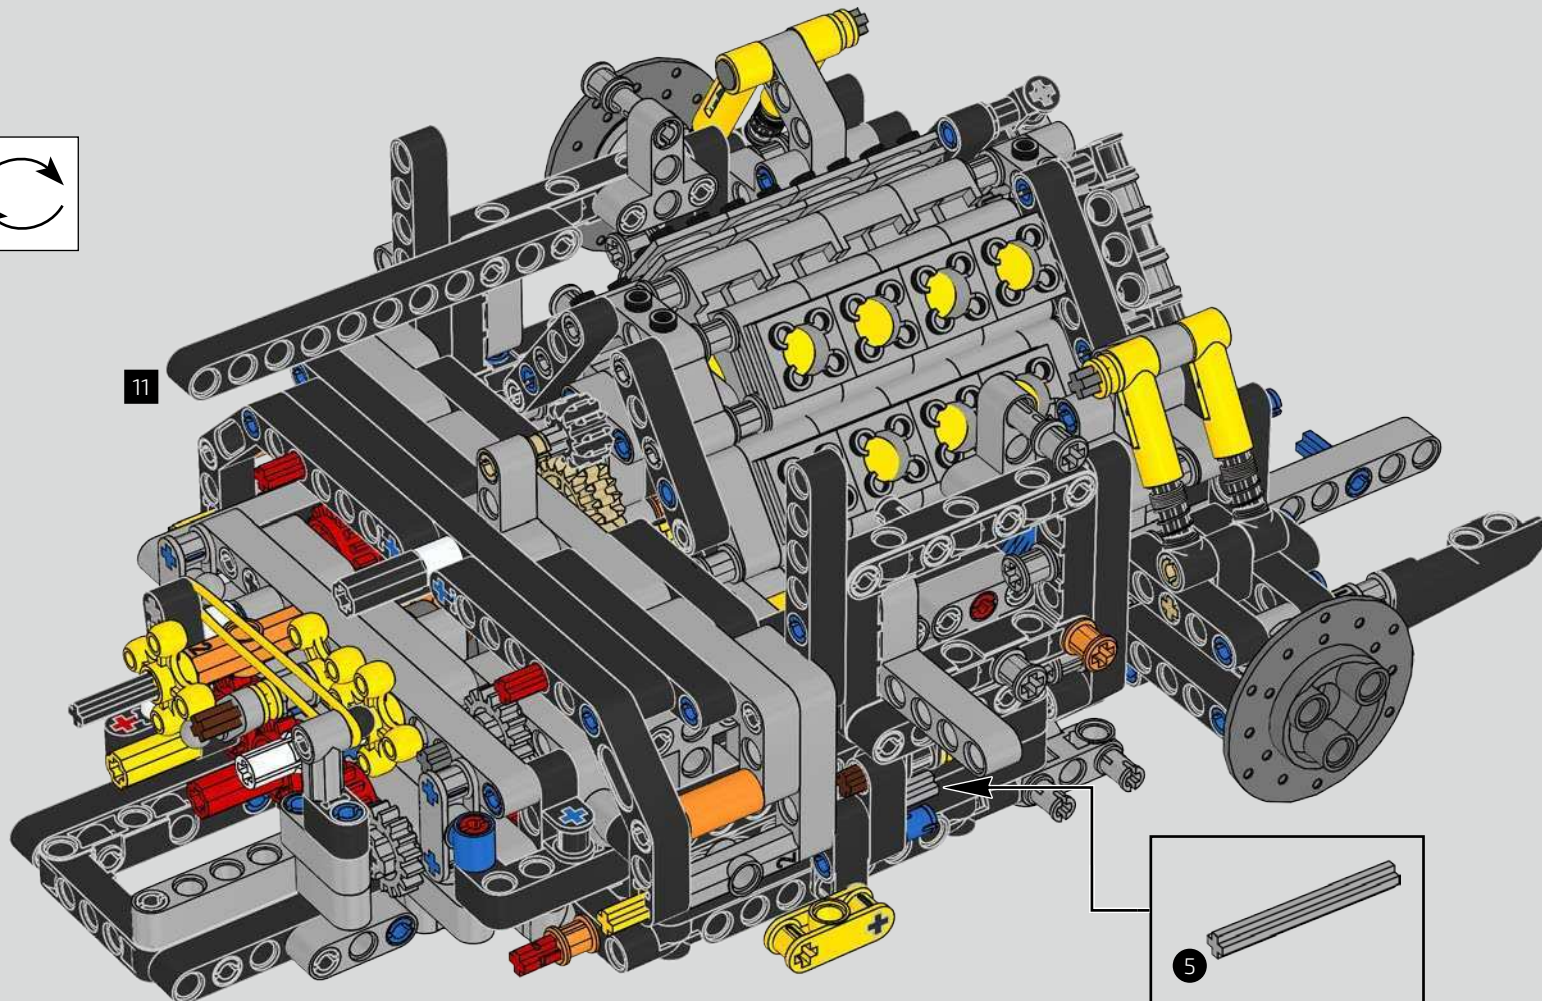

191

192

193

194

195

196

197

198

199

IT WAS VITAL TO STAY TRUE TO THE ACTUAL ASSEMBLY PROCESS OF THE CHIRON

Es war wichtig, der tatsächlichen Montagereihenfolge des Chiron treu zu bleiben

Podcast Episode 5 // The Marriage Process

The high point of the Chiron chassis assembly is called "the marriage". This is the moment at which the full carbon fibre monocoque and the rear-end containing the engine and the gearbox come together. It was important to reproduce this critical process in our LEGO® Technic model.

Der Höhepunkt bei der Montage des Chiron-Chassis ist die sogenannte „Hochzeit“. Das ist der Moment, in dem das Carbon-Monocoque und das Heck (samt Motor und Getriebe) vereint werden. Es war wichtig, diesen entscheidenden Vorgang bei unserem LEGO® Technic Modell nachzustellen.