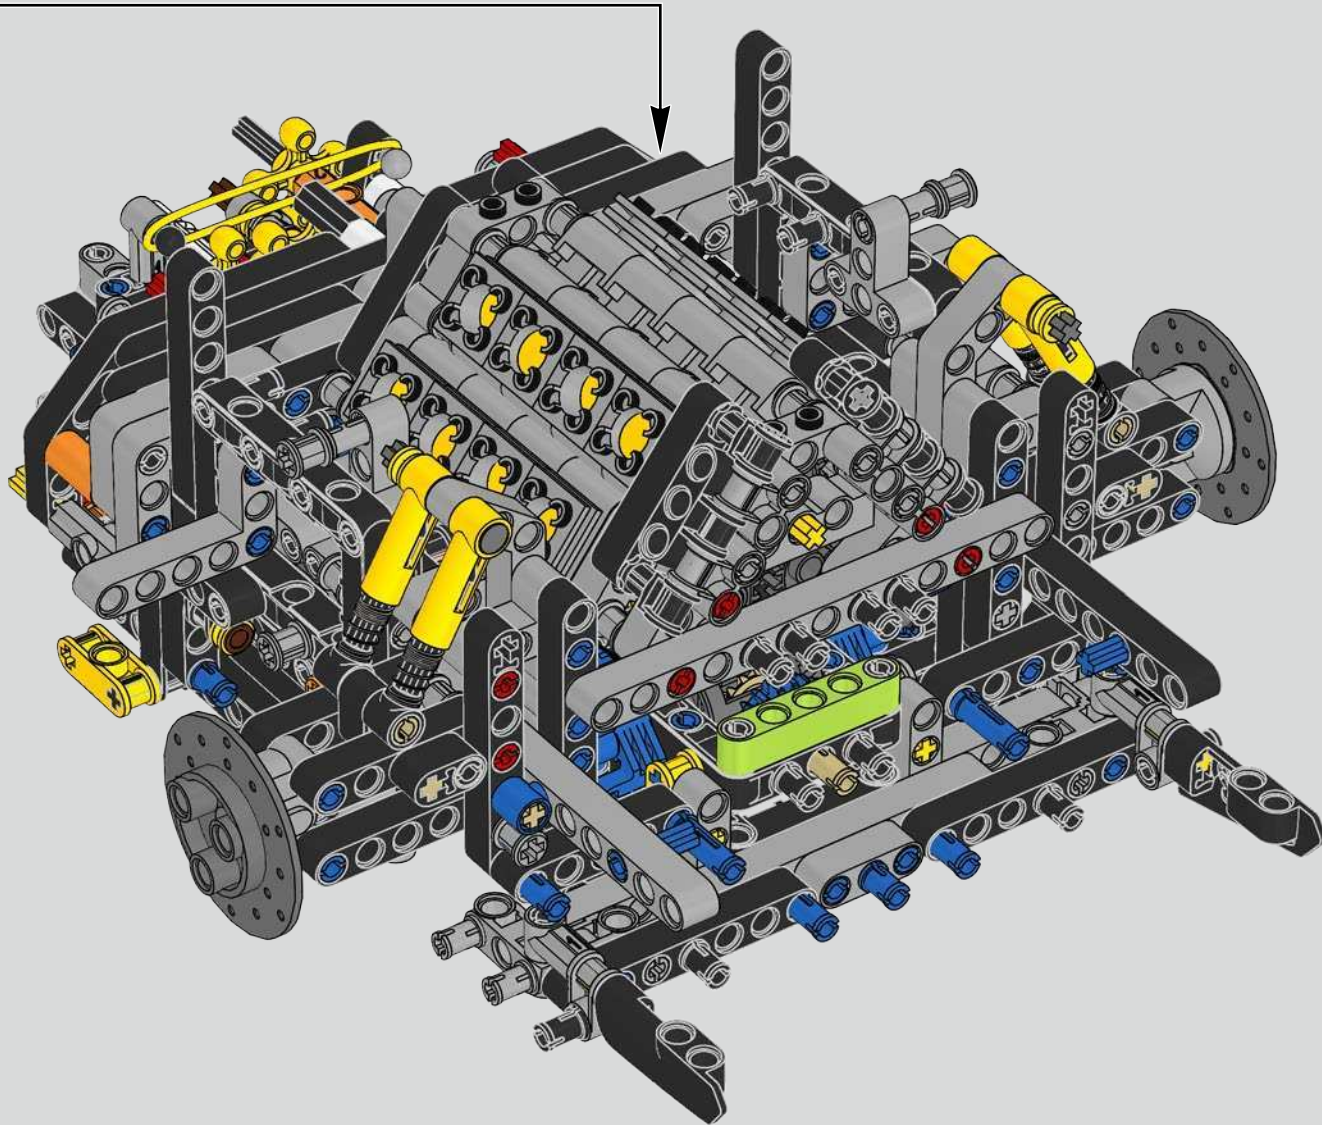

191

192

193

194

195

196

197

198

199

IT WAS VITAL TO STAY TRUE TO THE ACTUAL ASSEMBLY PROCESS OF THE CHIRON

Es war wichtig, der tatsächlichen Montagereihenfolge des Chiron treu zu bleiben

Podcast Episode 5 // The Marriage Process

The high point of the Chiron chassis assembly is called "the marriage". This is the moment at which the full carbon fibre monocoque and the rear-end containing the engine and the gearbox come together. It was important to reproduce this critical process in our LEGO® Technic model.

Der Höhepunkt bei der Montage des Chiron-Chassis ist die sogenannte „Hochzeit“. Das ist der Moment, in dem das Carbon-Monocoque und das Heck (samt Motor und Getriebe) vereint werden. Es war wichtig, diesen entscheidenden Vorgang bei unserem LEGO® Technic Modell nachzustellen.