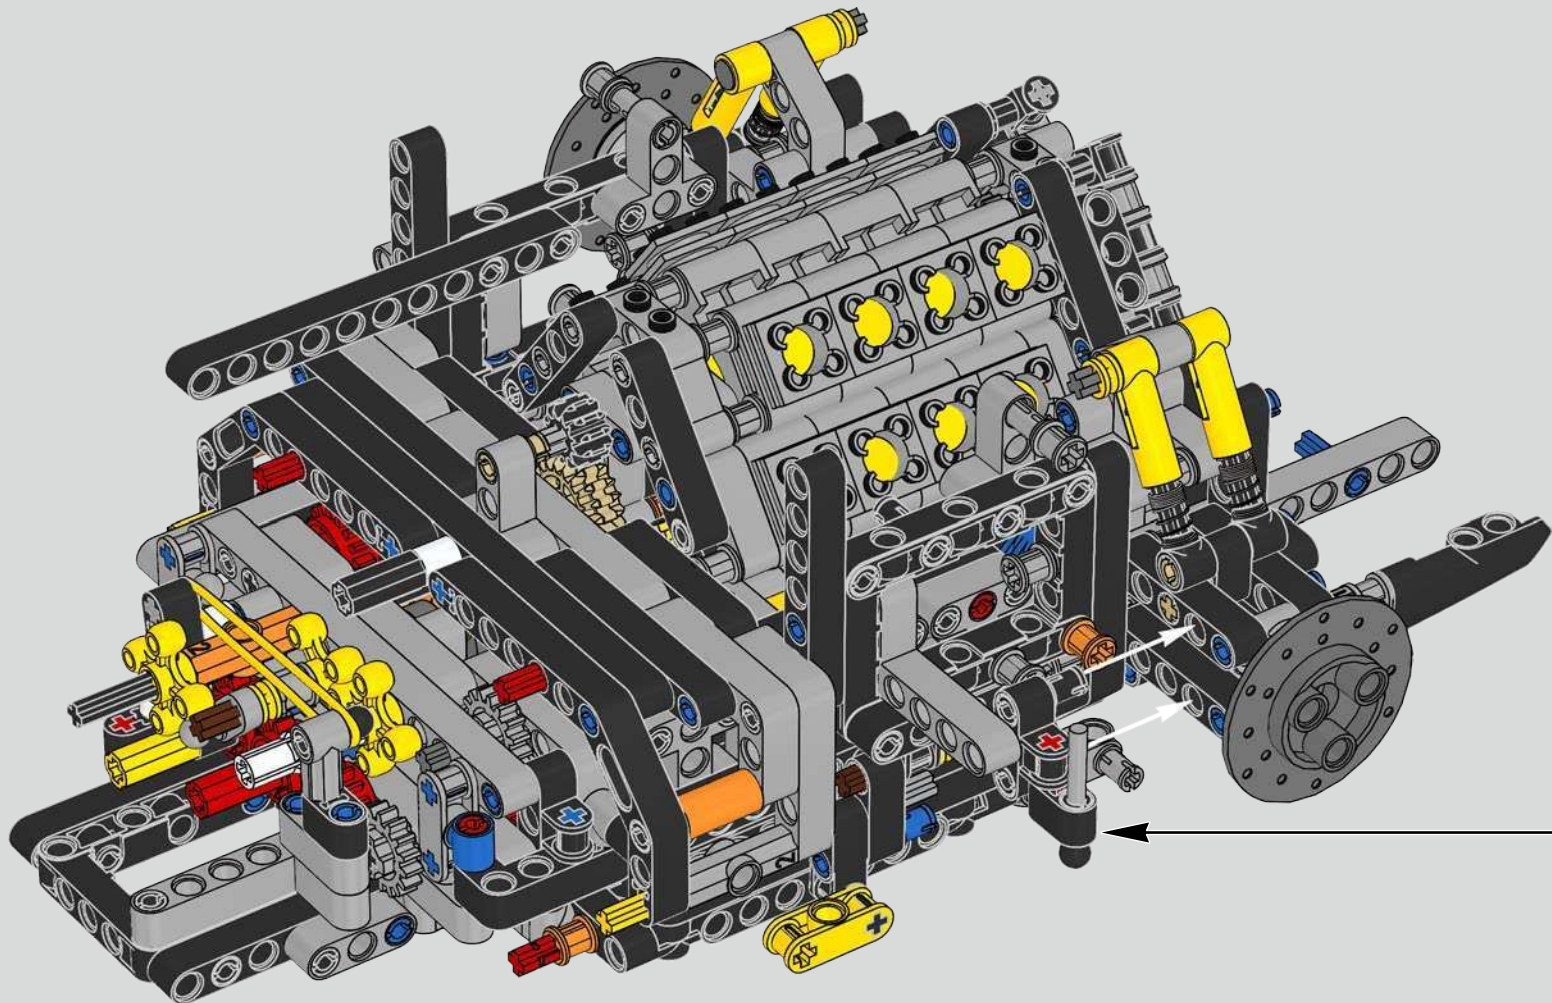

191

192

193

194

195

196

197

198

199

IT WAS VITAL TO STAY TRUE TO THE ACTUAL ASSEMBLY PROCESS OF THE CHIRON

Es war wichtig, der tatsächlichen Montagereihenfolge des Chiron treu zu bleiben

Podcast Episode 5 // The Marriage Process

The high point of the Chiron chassis assembly is called "the marriage". This is the moment at which the full carbon fibre monocoque and the rear-end containing the engine and the gearbox come together. It was important to reproduce this critical process in our LEGO® Technic model.

Der Höhepunkt bei der Montage des Chiron-Chassis ist die sogenannte „Hochzeit“. Das ist der Moment, in dem das Carbon-Monocoque und das Heck (samt Motor und Getriebe) vereint werden. Es war wichtig, diesen entscheidenden Vorgang bei unserem LEGO® Technic Modell nachzustellen.