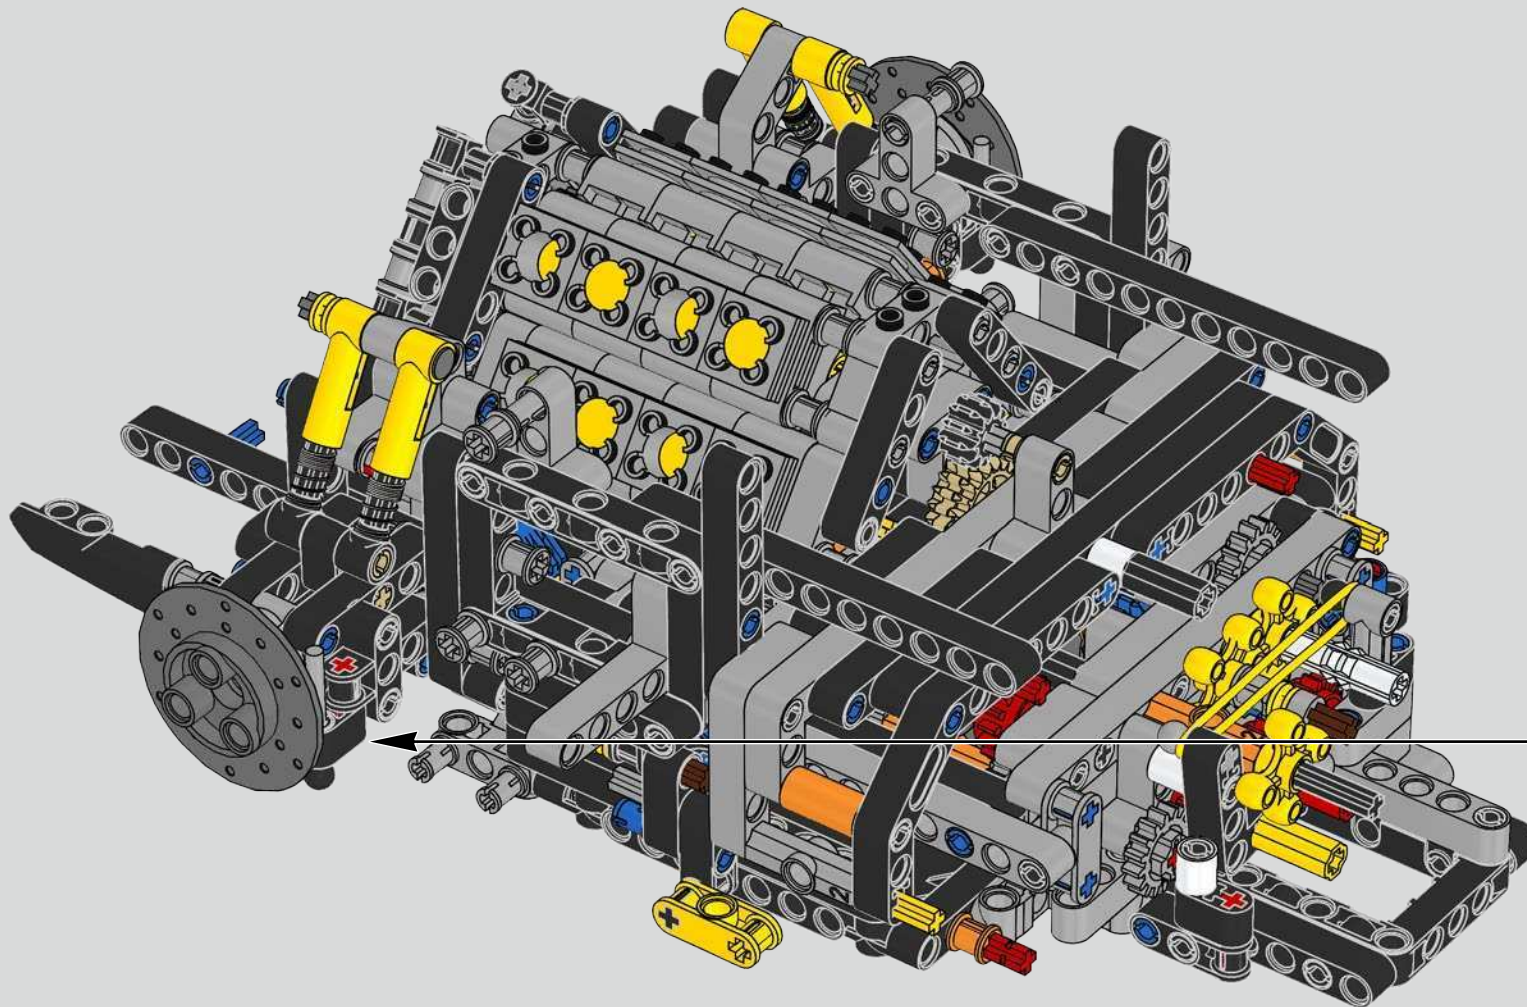

191

192

193

194

195

196

197

198

199

IT WAS VITAL TO STAY TRUE TO THE ACTUAL ASSEMBLY PROCESS OF THE CHIRON

Es war wichtig, der tatsächlichen Montagereihenfolge des Chiron treu zu bleiben

Podcast Episode 5 // The Marriage Process

The high point of the Chiron chassis assembly is called "the marriage". This is the moment at which the full carbon fibre monocoque and the rear-end containing the engine and the gearbox come together. It was important to reproduce this critical process in our LEGO® Technic model.

Der Höhepunkt bei der Montage des Chiron-Chassis ist die sogenannte „Hochzeit“. Das ist der Moment, in dem das Carbon-Monocoque und das Heck (samt Motor und Getriebe) vereint werden. Es war wichtig, diesen entscheidenden Vorgang bei unserem LEGO® Technic Modell nachzustellen.