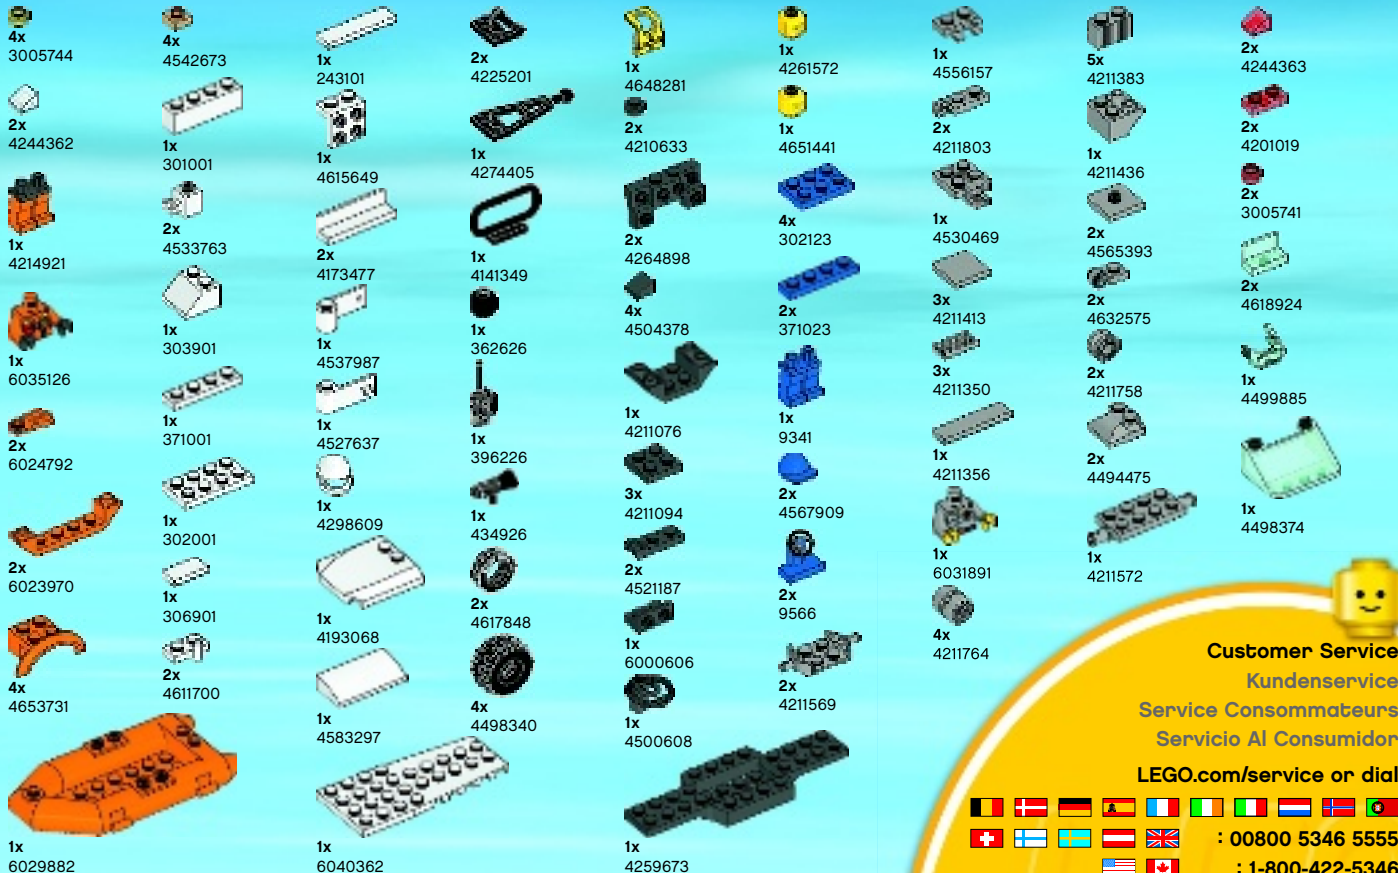

STARTER-SET - ENTHÄLT 3 FAHRZEUGE
ENSEMBLE DE VÉHICULES - INCLUT 3 VÉHICULES
SET DE INICIO (INCLUYE 3 VEHÍCULOS)
CONJUNTO INICIAL - INCLUI 3 VEÍCULOS
KEZDŐKÉSZLET - 3 JÁRMŰVET TARTALMAZ

Customer Service
Kundenservice
Service Consommateurs
Servicio Al Consumidor