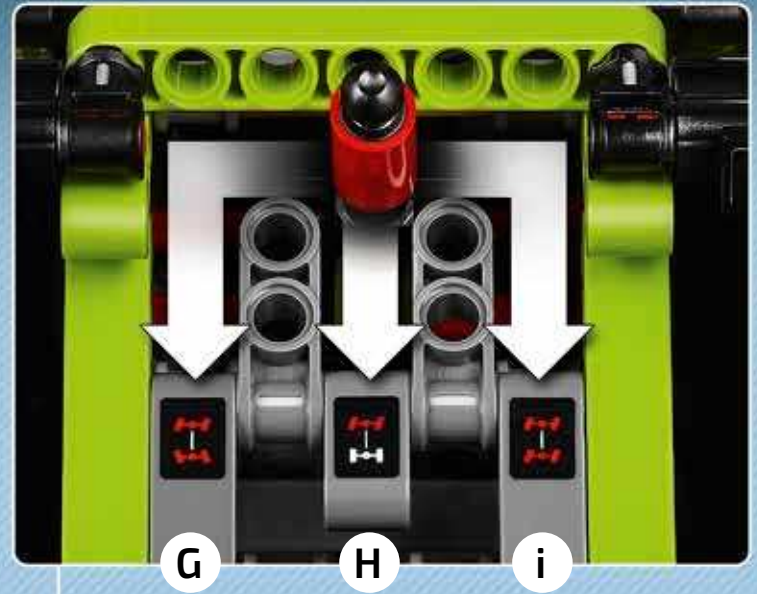

F

CLAAS

XERION 5000 TRAC VC

530 hp (390 kW)

31 mph (50 km/h)

36,927 lbs. (16.8 t)

Four wheel steering
Allradlenkung
Direction à quatre roues
Sistema de dirección de
cuatro ruedas
Direção às quatro rodas
Négykerék kormányzás
四轮转向